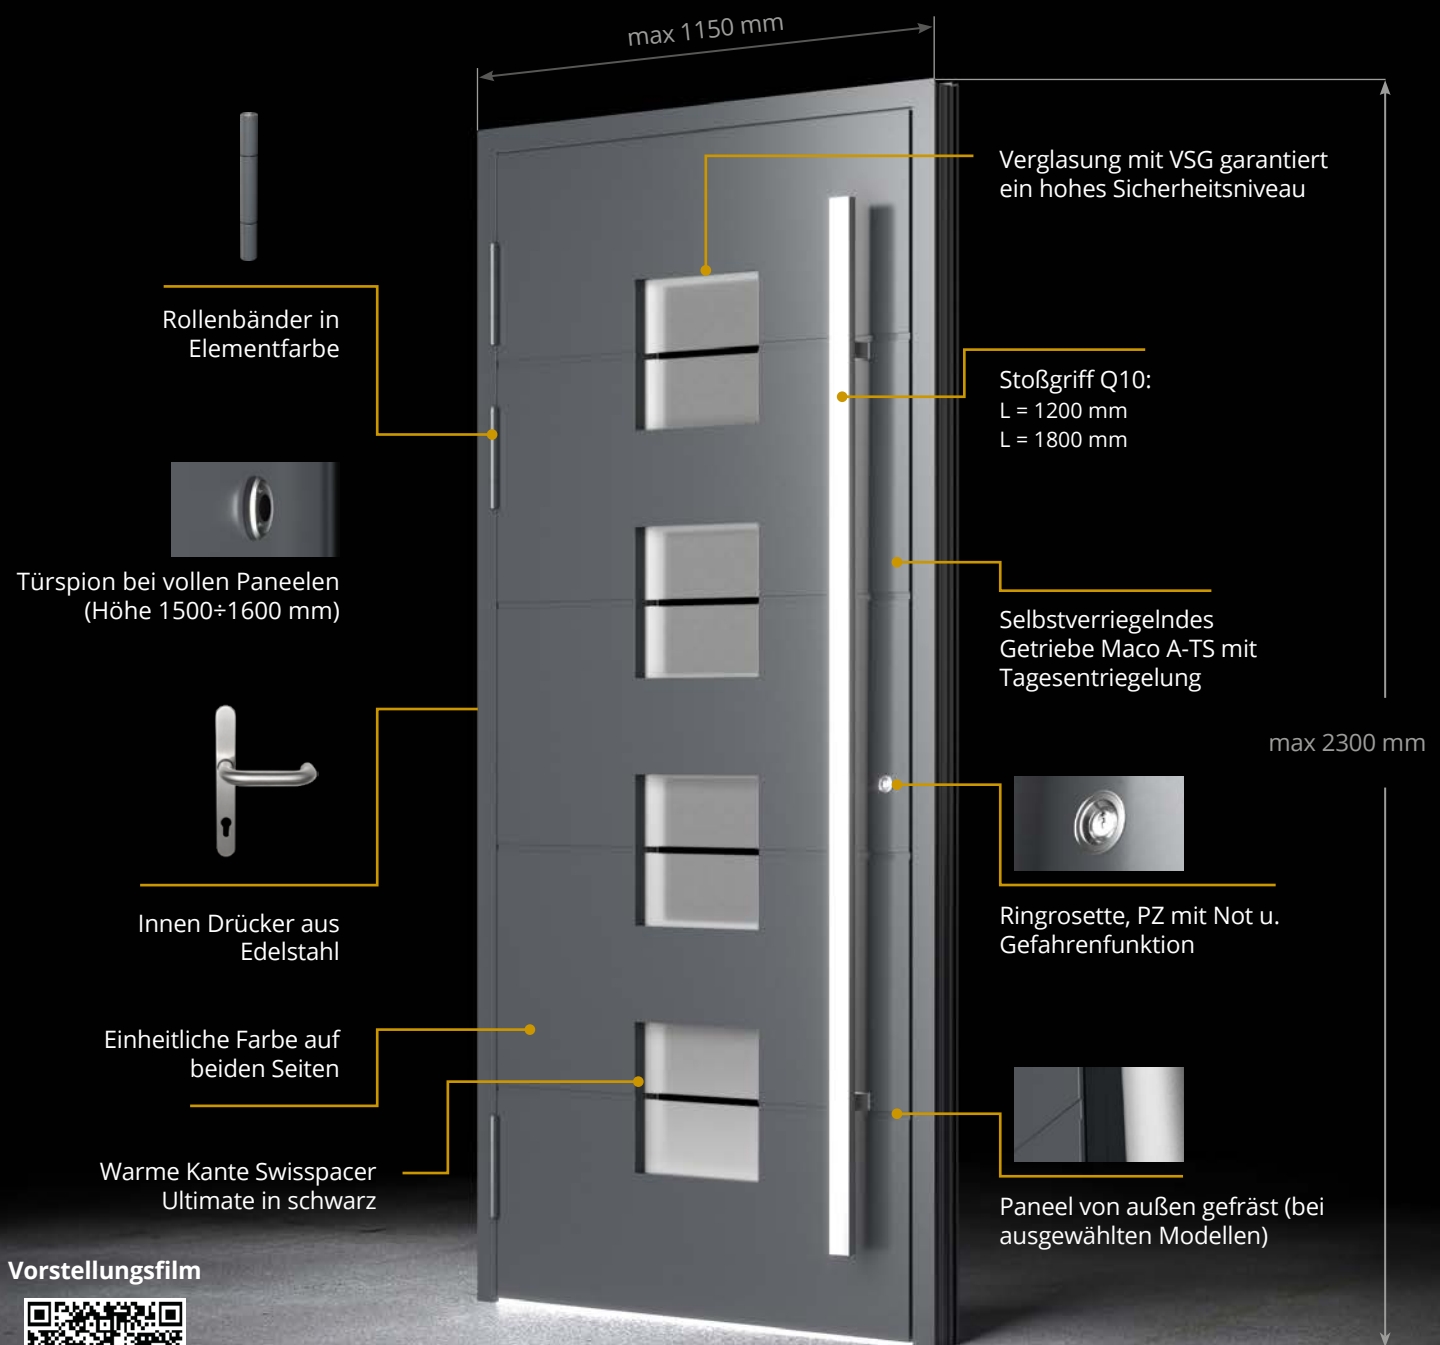

Vorstellungsfilm

Türen mit Standardausstattung

OPTIONAL

Größere Abmessungen möglich

Motorgetriebe für mehr Bedienkomfort

Verdeckt liegende Bänder, Siegenia Axxent

Große Auswahl von Stoßgriffen und Griffen

Intelligente Zugangssysteme mit Bluetooth, Fingerabdruckleser, Codekarte oder Anhänger von ekey oder idencom